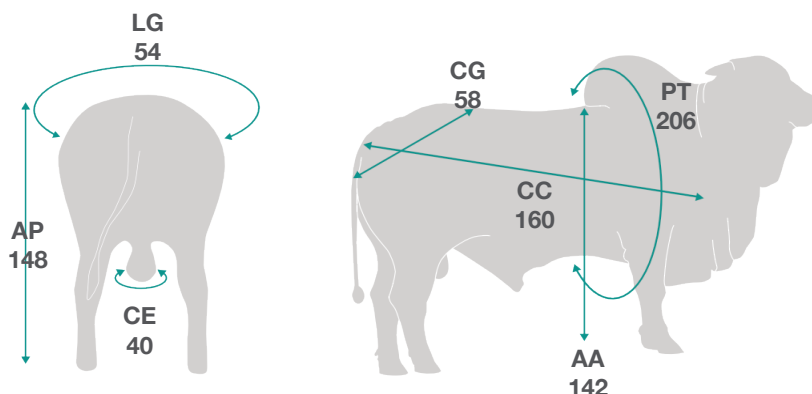

Informações Gerais

Nome
FOGUETE TRO

Série/RGD
TRO 926

Nasc
28/12/2019

PROP
PAULO CESAR RUDGE ORTENBLAD E OUTRA

Pedigree

Medidas

Peso (kg): 737

001TB00009 - FOGUETE

PMGZ - fevereiro 2025

PROGÊNIE

FILHOS	177
REBANHOS	25

ÍNDICE

	DECA	DEP
iABCZ	DECA 2	7,42

PRODUÇÃO

	DECA	DEP	AC (%)
PN	DECA 9	0,46	63
PD	DECA 5	1,62	61
PA	DECA 7	0,21	56
PS	DECA 4	3,93	58

MATERNAL

	DECA	DEP	AC (%)
PM-EM	DECA 2	1,44	35
TMD	DECA 3	2,24	--
IPP	DECA 8	4,79	24
STAY	DECA 2	33,99	20
PE365	DECA 3	0,14	43

CARÇAÇA

	DECA	DEP	AC (%)
AOL	DECA 5	0,19	41
ACAB	DECA 1	2,01	31

MORFOLÓGICAS

	DECA	DEP	AC (%)
ESOB	DECA 1	2,42	57
PSOB	DECA 1	2,71	57
MSOB	DECA 1	3,29	57