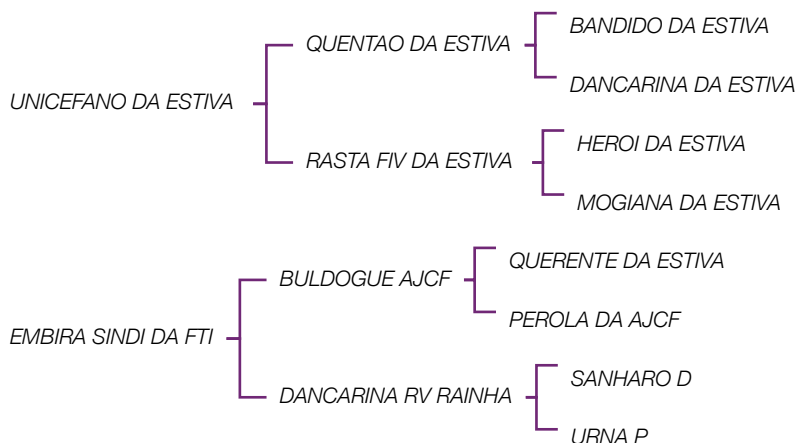

Informações Gerais

Nome

GENERAL SINDI DA FTI

Série/RGD

RFTI 318

Nasc

23/10/2020

PROP

MARCELO TAVARES DE MELO / JANIEL AN-
GELIM FERREIRA DA SILVA

Pedigree

Medidas

001SD00005 - GENERAL SINDI

GENEPLUS - julho 2024

PROGÊNIE

FILHOS	7
REBANHOS	1

ÍNDICE