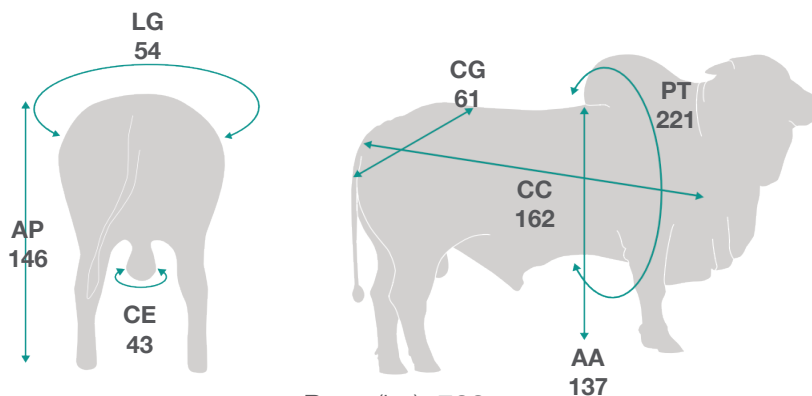

MARCELO TAVARES DE MELO / JANIEL AN-
GELIM FERREIRA DA SILVA

Pedigree

Medidas

001SD00005 - GENERAL SINDI

GENEPLUS - julho 2024

PROGÊNIE

FILHOS	7
REBANHOS	1

ÍNDICE