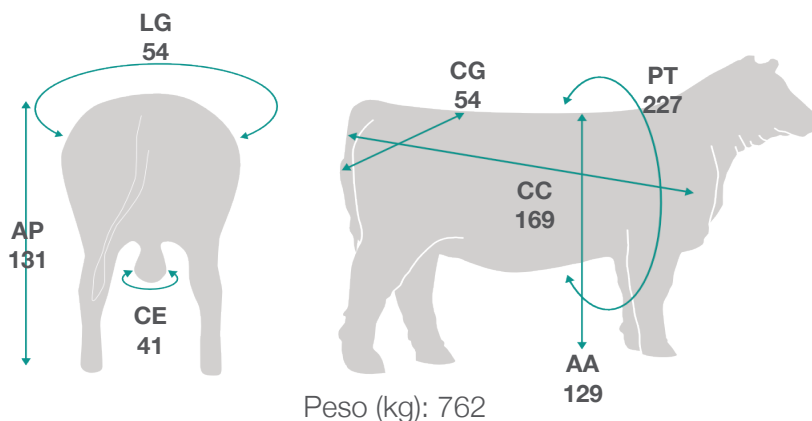

--

CE365 (cm)

--

CE550 (cm)

--

Pedigree

Medidas

001NS00019 - EL PATRON

Qualitas - agosto 2021

ÍNDICE		DEP	
IND QUALITAS	TOP 7%	5	
PRODUÇÃO		DEP	AC (%)
PN	TOP 50%	0,60	--
PD	TOP 15%	2,70	--
PSOB	TOP 15%	4,40	--
GPD	TOP 15%	1,60	--
PE	TOP 6%	0,73	--
MATERNAL		DEP	AC (%)
PDM	TOP 25%	0,60	--
MT	TOP 15%	2,30	--
MORFOLÓGICA		DEP	AC (%)
MUSC	TOP 8%	0,24	--