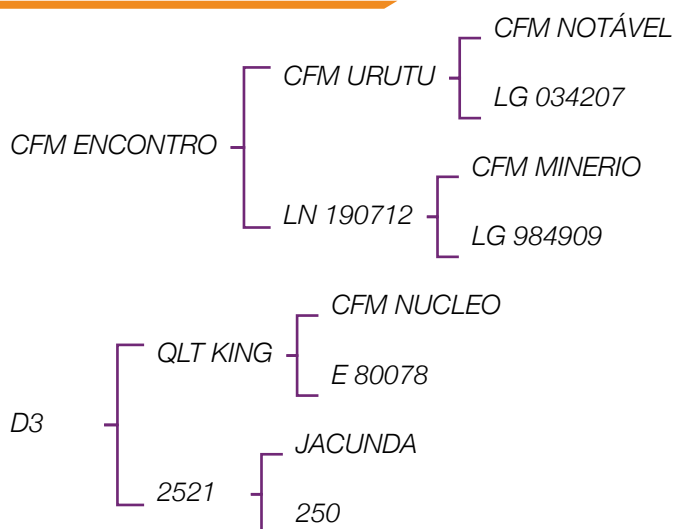

Informações Gerais

Nome

QLT X TUDO DA CAITITU

Série/RGD

--

CEIP

3457/22

Nasc

31/08/2022

Pedigree

001NE00892 - QLT X-TUDO

QUALITAS - abril 2024

PROGÊNIE

FILHOS 0

REBANHOS 0

ÍNDICE

DEP

IND QUALITAS TOP 0.5% 16,20

PRODUÇÃO

DEP

AC (%)

PN TOP 9% -0,50 --

PD TOP 0.5% 9,10 --

GPD TOP 1% 8,10 --

PS TOP 0.5% 17,20 --

PE TOP 10% 0,84 --

MORFOLÓGICA

DEP

AC (%)

MUSC TOP 2% 0,39 --

MATERNAL

DEP