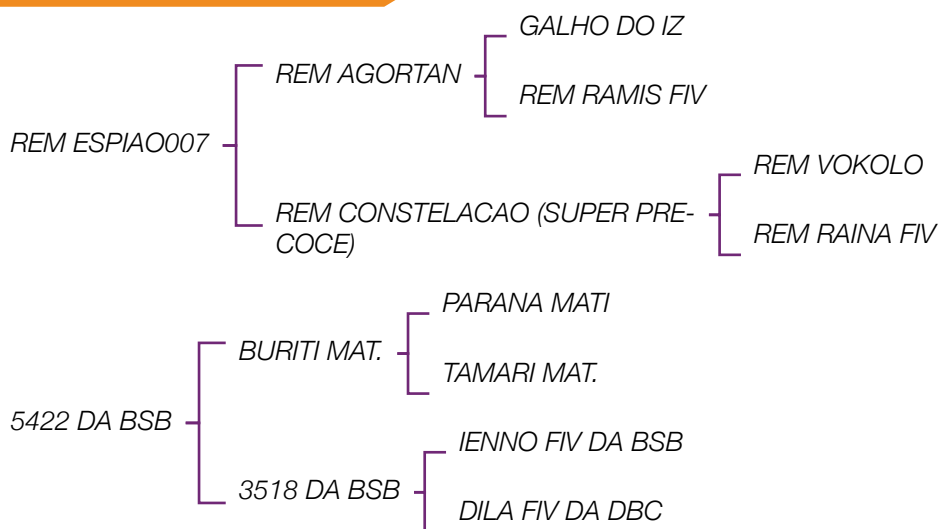

Informações Gerais

Nome

QLT XERIFE DA BSB

Série/RGD

EMCC 7090

CEIP

2714/22

Nasc

07/08/2022

Pedigree

001NE00890 - QLT XERIFE

PMGZ - fevereiro 2025

PROGÊNIE

FILHOS	0
REBANHOS	0

ÍNDICE

	DECA	DEP
iABCZ	DECA 1	24,55

PRODUÇÃO

	DECA	DEP	AC (%)
PN	DECA 10	0,91	26
PD	DECA 1	14,57	28
PA	DECA 1	23,60	30
PS	DECA 1	26,31	30

MATERNAL

	DECA	DEP	AC (%)
PM-EM	DECA 1	3,34	20
TMD	DECA 1	11,55	--
IPP	DECA 1	-16,36	17
STAY	DECA 2	35,57	10
PE365	DECA 1	1,45	19

CARCAÇA

	DECA	DEP	AC (%)
AOL	DECA 1	3,39	20
ACAB	DECA 1	2,77	16
MAR	DECA 2	0,90	15

MORFOLÓGICAS

	DECA	DEP	AC (%)
ESOB	DECA 2	1,63	17
PSOB	DECA 1	4,40	17
MSOB	DECA 1	3,36	17

001NE00890 - QLT XERIFE

QUALITAS - abril 2024