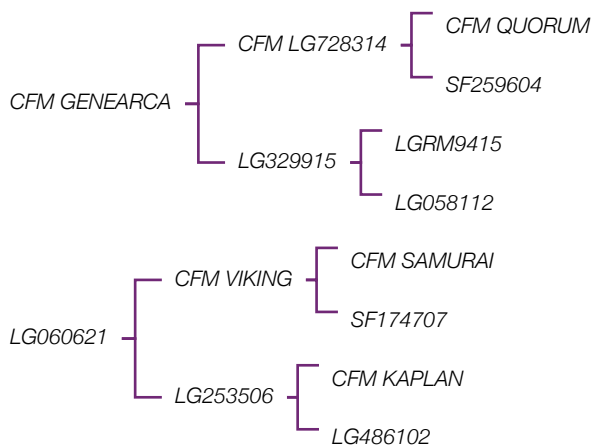

Informações Gerais

Nome

CFM JAGUARE

Série/RGD

--

CEIP

72936

Nasc

20/09/2021

PROP

AGROPECUÁRIA CFM

Pedigree

Medidas

001NE00849 - CFM JAGUARE

CFM - agosto 2024

PROGÊNIE

FILHOS 0

ÍNDICE DEP

IND CFM TOP 0.1% 22,80

PRODUÇÃO DEP AC (%)

PN TOP 90% 0,42 --

PD TOP 0.5% 9,64 --

GPSOB TOP 0.1% 17,70 --

PSOB TOP 0.1% 32,82 --