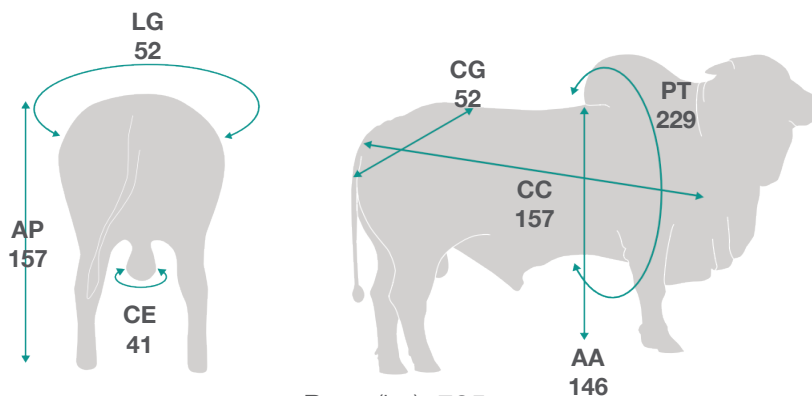

10/09/2021

PROP

WEIDA ZANGANER BANDEIRA DE MELLO

Pedigree

Medidas

Peso (kg): 785

001NE00843 - QLT VALENTE

QUALITAS - 2025

PROGÊNIE

FILHOS	0
REBANHOS	0

ÍNDICE DEP

IND QUALITAS TOP 0.5% 19,60

PRODUÇÃO DEP AC (%)

PN	TOP 7%	-0,60	46
PD	TOP 6%	5,90	30
GPD	TOP 1%	7,70	38
PS	TOP 1%	13,60	--
PE	TOP 1%	1,64	41

MORFOLÓGICA DEP AC (%)

MUSC TOP 2% 0,41 34