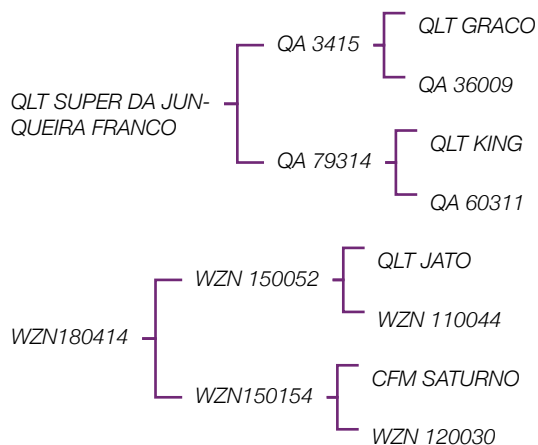

Informações Gerais

Nome

QLT VALENTE DA BV

Série/RGD

--

CEIP

1390/21

Nasc

10/09/2021

PROP

WEIDA ZANGANER BANDEIRA DE MELLO

Pedigree

Medidas

Peso (kg): 785

001NE00843 - QLT VALENTE

QUALITAS - 2025