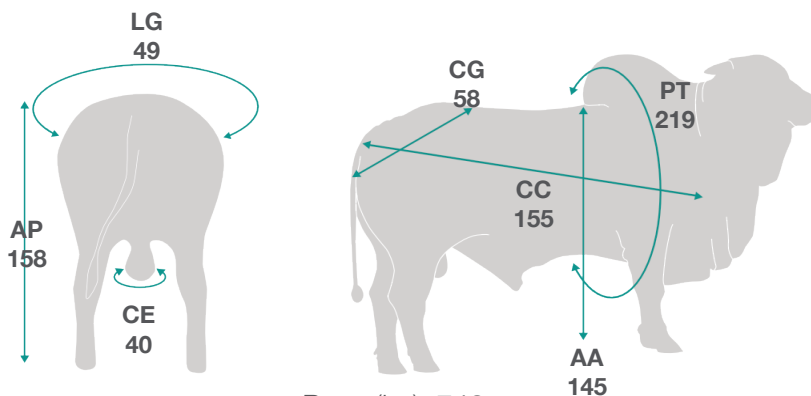

## Pedigree

## Medidas

Peso (kg): 749