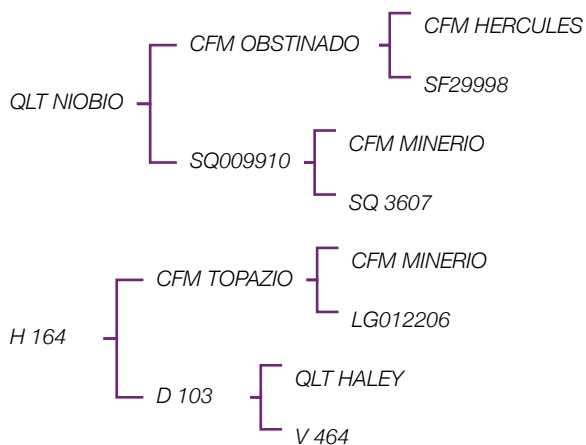

# QLT VENOM DA TOPGEN

001NE00842

## Informações Gerais

**Nome**

QLT VENOM DA TOPGEN

**Série/RGD**

--

**CEIP**

0814/21

**Nasc**

## Pedigree