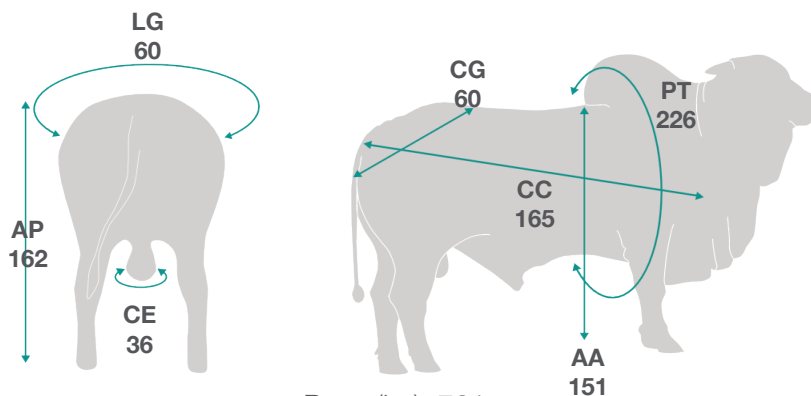

916221TUL

Nasc

06/10/2021

PROP

TULIPA AGROPECUÁRIA

Pedigree

Medidas

Peso (kg): 761

001NE00828 - BRONTES TUL

DELTAGEN - julho 2024

PROGÊNIE		
NF240		0
NR240		0
NF450		0
NR450		0

ÍNDICE		DEP	AC (%)
IND DESM	TOP 1%	24,60	48
IND FINAL	TOP 1%	23,43	43

PRODUÇÃO			DEP	AC (%)
PN	TOP 67%	0,20	50	
D160	TOP 1%	11,97	49	
GND	TOP 1%	5,63	49	
D240	TOP 1%	61,45	48	
GDS	TOP 1%	7,38	48	
D400	TOP 1%	73,42	48	
GNS	--	--	--	
PE/I	TOP 1%	0,97	55	
PE/IP	TOP 11%	0,38	53	
ALT	TOP 4%	0,99	51	
FRAME	--	--	--	
CRAC	TOP 1%	0,18	42	
PV	--	--	--	
ALTV	--	--	--	

MATERNAL		DEP	AC (%)
RMAT	--	--	--
HMAT	--	--	--
IPP	--	--	--
PP18	--	--	--
DURG	--	--	--

MORFOLÓGICAS		DEP	AC (%)
CD	TOP 2%	0,27	47
PD	TOP 1%	0,35	47
MD	TOP 1%	0,46	48
UD	TOP 39%	0,05	69
CS	TOP 1%	0,41	48
PS	TOP 1%	0,51	47
MS	TOP 1%	0,53	47
US	--	0,11	68