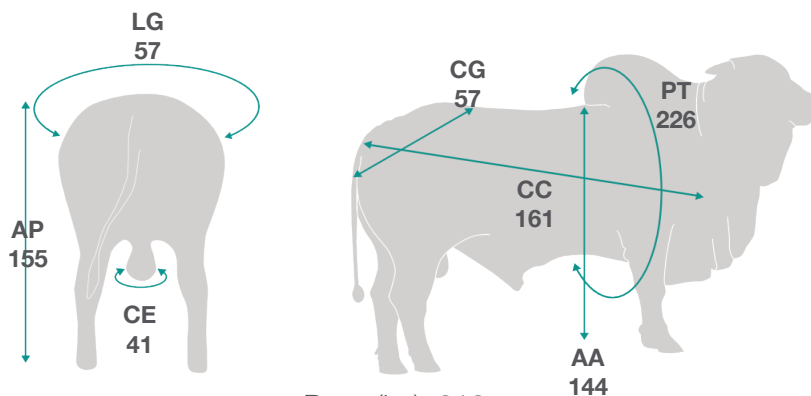

## Pedigree

## Medidas

Peso (kg): 812