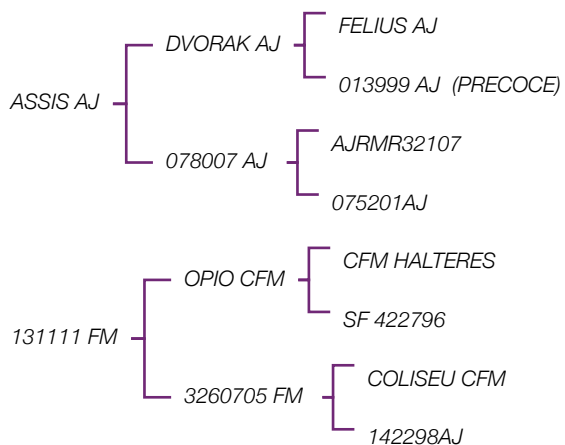

Informações Gerais

Nome

SENA FM

Série/RGD

--

CEIP

34321FM

Nasc

21/08/2021

PROP

AGROPECUÁRIA MARAGOGIPE LTDA

Pedigree

Medidas

001NE00824 - SENA FM

DELTAGEN - julho 2024

PROGÊNIE			
NF240		0	
NR240		0	
NF450		0	
NR450		0	

ÍNDICE		DEP	AC (%)
IND DESM	TOP 2%	18,02	78
IND FINAL	TOP 1%	16,58	76

PRODUÇÃO		DEP	AC (%)
PN	TOP 3%	-0,93	78
D160	TOP 6%	7,81	78
GND	TOP 6%	3,66	78
D240	TOP 4%	38,98	78
GDS	TOP 4%	4,53	78
D400	TOP 3%	46,79	78
GNS	TOP 3%	8,19	78
PE/I	TOP 3%	0,78	78
PE/IP	TOP 4%	0,62	78
ALT	TOP 87%	-0,63	77
FRAME	TOP 83%	-0,17	75
CRAC	TOP 25%	0,04	42
PV	TOP 45%	0,79	61
ALTV	TOP 88%	-0,63	77