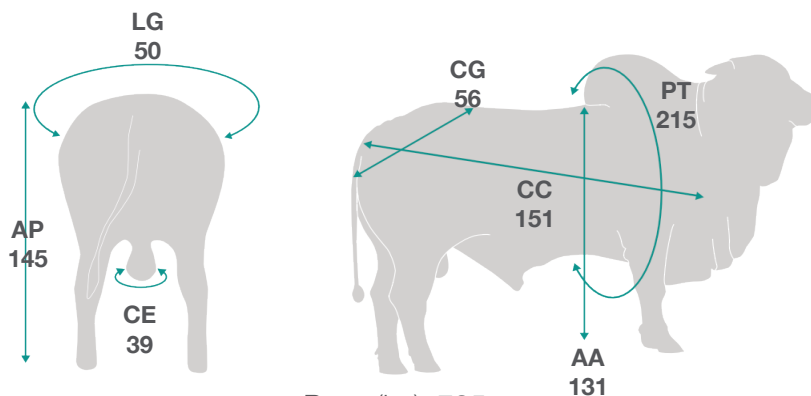

21/08/2021

PROP

AGROPECUÁRIA MARAGOGIPE LTDA

Pedigree

Medidas

001NE00824 - SENA FM

DELTAGEN - julho 2024

PROGÊNIE			
NF240		0	
NR240		0	
NF450		0	
NR450		0	

ÍNDICE		DEP	AC (%)
IND DESM	TOP 2%	18,02	78
IND FINAL	TOP 1%	16,58	76

PRODUÇÃO		DEP	AC (%)
PN	TOP 3%	-0,93	78
D160	TOP 6%	7,81	78
GND	TOP 6%	3,66	78
D240	TOP 4%	38,98	78
GDS	TOP 4%	4,53	78
D400	TOP 3%	46,79	78
GNS	TOP 3%	8,19	78
PE/I	TOP 3%	0,78	78
PE/IP	TOP 4%	0,62	78
ALT	TOP 87%	-0,63	77
FRAME	TOP 83%	-0,17	75
CRAC	TOP 25%	0,04	42
PV	TOP 45%	0,79	61
ALTV	TOP 88%	-0,63	77