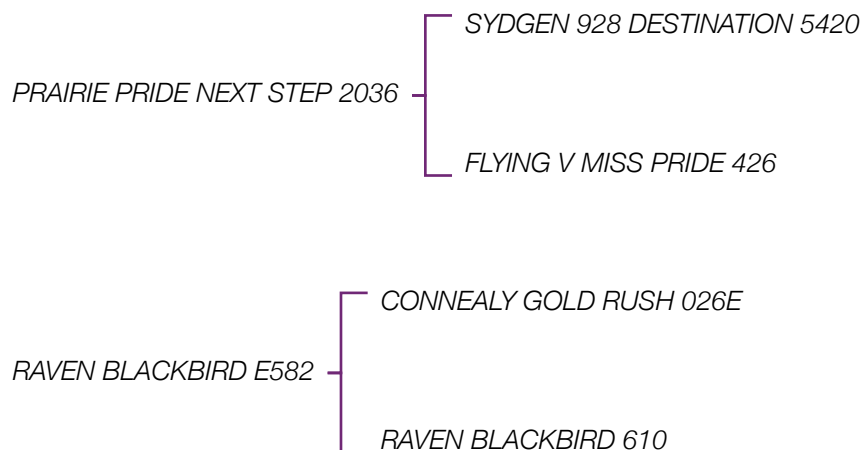

# TWO STEP

001AN01521

## Informações Gerais

<b>Nome</b> <i>RAVEN TWO STEP G101</i>	<b>PN (kg)</b> 38	<b>Frame</b> --
<b>Registro EUA</b> 19500709	<b>P205 (kg)</b> 406	<b>CE (cm)</b> --
<b>Registro BRA</b> <i>IA-2165</i>	<b>P365 (kg)</b> --	<b>PROP</b> <i>RAVEN ANGUS, SD; GENEX, WI</i>
<b>Nasc</b> 15/01/2019	<b>PA (kg)</b> --	

## Pedigree

# 001AN01521 - TWO STEP

AMERICANA - fevereiro 2025

PRODUÇÃO		DEP	AC (%)
FPD	TOP 85%	2	37
PN	TOP 80%	2,50	54
PD	TOP 5%	90	46
PANO	TOP 10%	154	42
GMDR	TOP 35%	0,28	31
ALT	TOP 45%	0,60	44
CE	TOP 70%	0,59	48