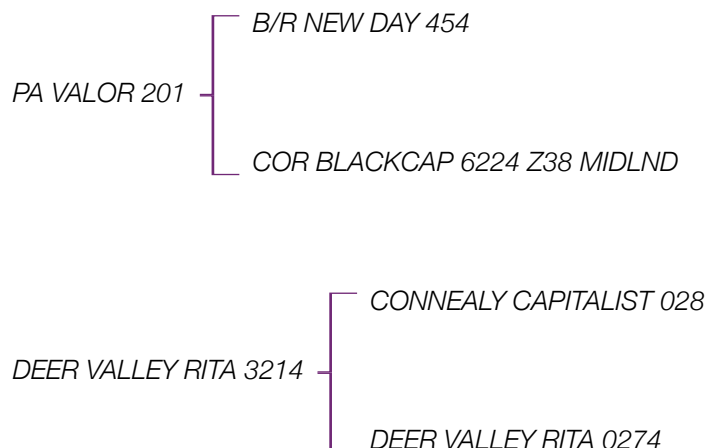

# NO FEAR

001AN01501

## Informações Gerais

<b>Nome</b> <i>DEER VALLEY NO FEAR 8210</i>	<b>PN (kg)</b> --	<b>Frame</b> --
<b>Registro EUA</b> <i>19180732</i>	<b>P205 (kg)</b> --	<b>CE (cm)</b> --
<b>Registro BRA</b> <i>IA-2136</i>	<b>P365 (kg)</b> --	<b>PROP</b> <i>DEER VALLEY FARM, TN; GENEX, WI</i>
<b>Nasc</b> <i>03/02/18</i>	<b>PA (kg)</b> --	

## Pedigree