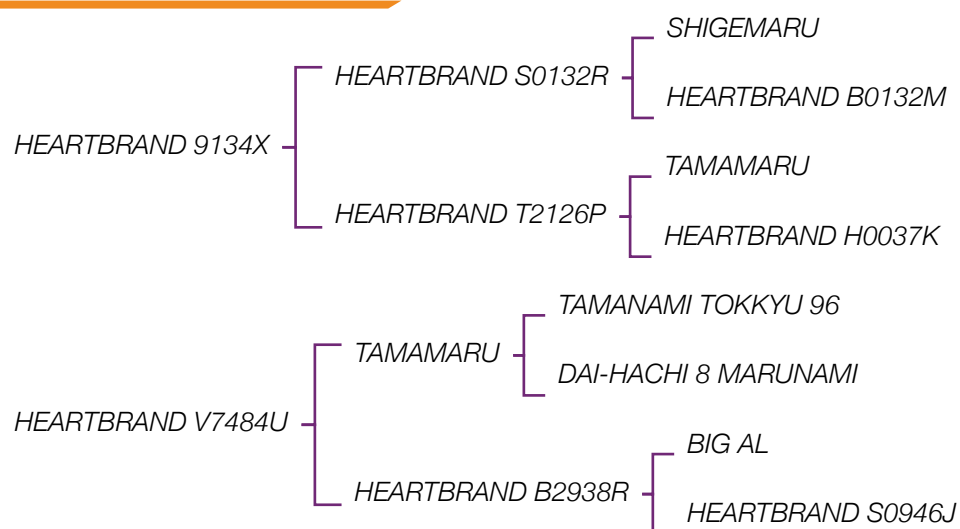

Informações Gerais

Nome <i>HEARTBRAD KNIFE 7261D</i>	PROP <i>HEARTBRAND BEEF, INC.</i>	P505 (kg) --
Registro EUA <i>AF85238</i>	PN (kg) --	PA (kg) --
Registro BRA <i>5234</i>	P205 (kg) --	
Nasc <i>18/01/2016</i>	P365 (kg) --	

Pedigree

001AA00008 - KNIFE

AMERICAN AKAUSHI ASSOCIATION - 2024

PRODUÇÃO		DEP	AC (%)
FPD	TOP 5%	8	48
PN	TOP 10%	-0,70	60
PD	TOP 15%	48	39
PANO	TOP 10%	85	7

MATERNAL		DEP	AC (%)
LEITE	TOP 65%	22	14
TM	TOP 20%	47	--

CARCAÇA		DEP	AC (%)
AOL	--	--	--
MARM	--	--	--
G	--	--	--