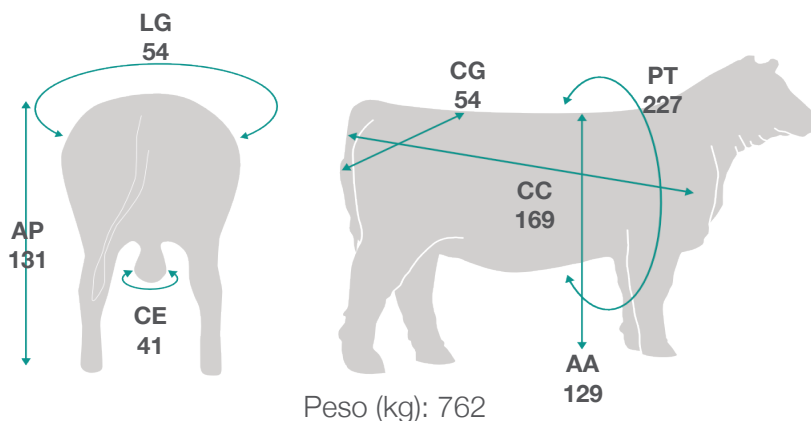

--

CE365 (cm)

--

CE550 (cm)

--

Pedigree

Medidas

000NS00019 - EL PATRON

MORFOLÓGICA		DEP	AC (%)
MUSC	TOP 8%	0,24	--