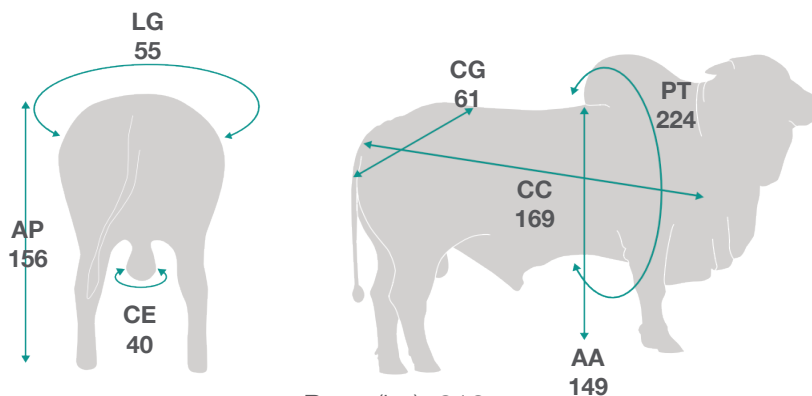

## Pedigree

## Medidas

Peso (kg): 818