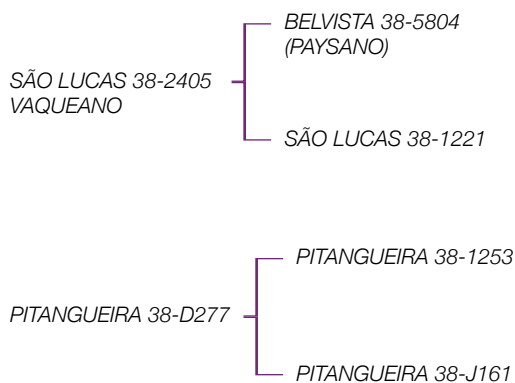

Pedigree

Medidas